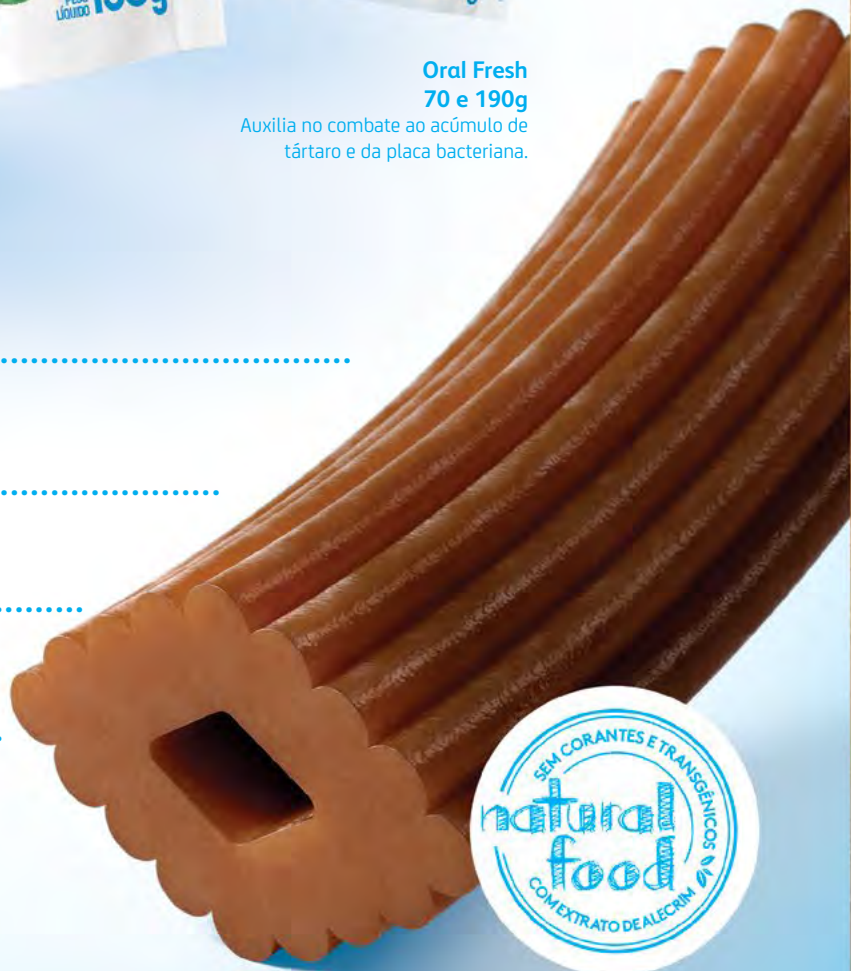

Auxilia no combate  
ao acúmulo de tártaro  
e placa bacteriana

Ajuda a manter o  
hálito fresco

Para cães raças  
médias e grandes

Higiene bucal diária  
hortelã, cenoura e  
óleo de copaiba

ALIMENTO ESPECÍFICO PARA CÃES DE TODAS AS RAÇAS

Nats  
cream  
mini-brownies

balance  
ALFARROBA + AVEIA

SEM CORANTES E TRANSGÊNICOS  
PESO LÍQUIDO 120g

Cream Balance  
120g  
Mini-Brownies  
Alfarroba + Aveia

NOVI  
DADE!

Cream Relax-Pro  
120g  
Sticks Recheados  
Maracujá + Melissa + Valeriana