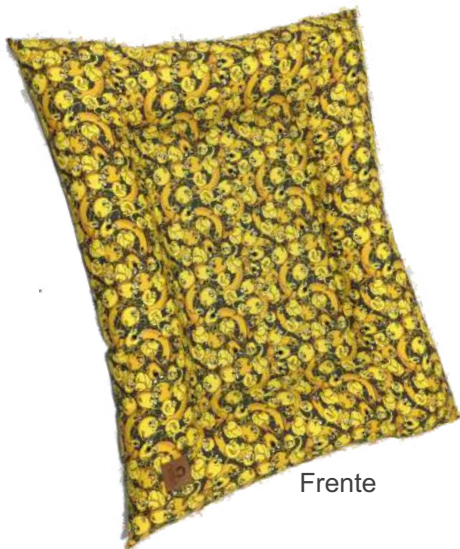

Imagem Ilustrativa

A caminha Petbelt é produzida com dupla face e confeccionada em tecido 100% de algodão.

Ela possui zíper em todo o perímetro e no assento para permitir a remoção do enchimento e higiene do tecido em máquina de lavar ou à mão.

BANDANAS

Confeccionada em tecido 100% algodão.

JOGO AMERICANO

Confeccionado em tecido 100% algodão, dupla face e acolchoado.

CAMA IGLU 3 EM 1

Confeccionada em tecido 100% algodão, fundo em tecido impermeável, espuma selada, corano e fibra siliconada antimofa, antiácara e hipoalergênico.

Iglu

Sofá

Cama

CAMA CONFORT

Confeccionada em 4 tamanhos em tecido 100% algodão forrada em tactel e estruturada com espuma selada com base impermeável e assento removível.

BOLSA TRANSPORTE

Confeccionada em material resistente forrada em tactel com espuma selada em toda estrutura para melhor conforto, base impermeável e tela para visibilidade e ventilação.

ALMOFADÃO

Confeccionada em tecido 100% algodão assento em espuma selada e base impermeável, com zíper e abertura para facilitar retirada da espuma e dos enchimentos para melhor higienização.

Frente

Fundo