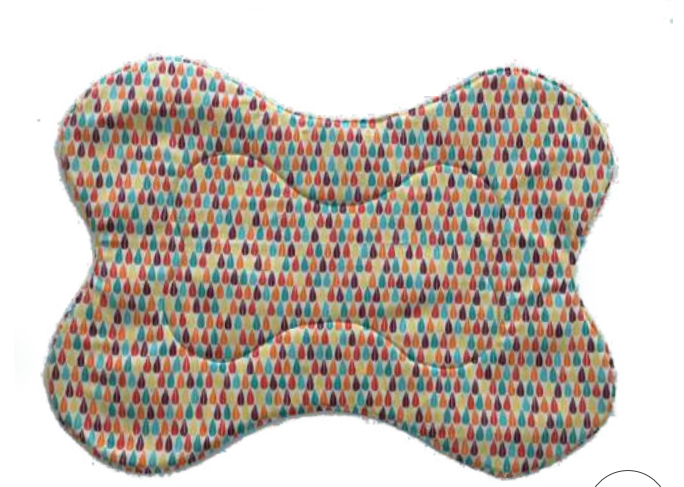

Imagem Ilustrativa

A caminha Petbelt é produzida com dupla face e confeccionada em tecido 100% de algodão.

Ela possui zíper em todo o perímetro e no assento para permitir a remoção do enchimento e higiene do tecido em máquina de lavar ou à mão.

O enchimento é em fibra siliconada, antimfofo, antiácaro e hipoalergênico.

- Assento acoplado
- Acompanha uma almofadinha em formato de osso.

Imagem Ilustrativa

COLCHONETES

Frente

Fundo

Confeccionado em tecido 100% algodão, fundo em tecido impermeável, espuma ortobom 5 mm e zíper lateral.

BANDANAS

Confeccionada em tecido 100% algodão.

JOGO AMERICANO

Confeccionado em tecido 100% algodão, dupla face e acolchoado.

CAMA IGLU 3 EM 1

Confeccionada em tecido 100% algodão, fundo em tecido impermeável, espuma selada, corano e fibra siliconada antimofa, antiácara e hipoalergênico.