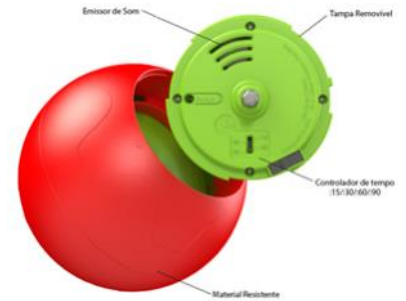

Qual é o seu problema?

Quero mais praticidade, comida e água fresca!

Fonte de Água e Alimentador Eletrônico.

Foobler

Azul: EPAM00011
Verde: EPAM00012
R$135,19