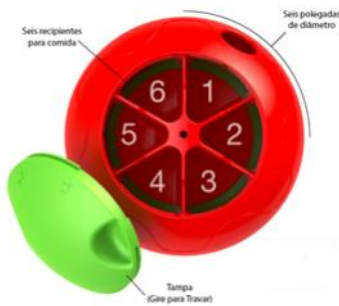

Qual é o seu problema?

Quero mais praticidade, comida e água fresca!

Fonte de Água e Alimentador Eletrônico.

Foobler

Azul: EPAM00011
Verde: EPAM00012
R$135,19