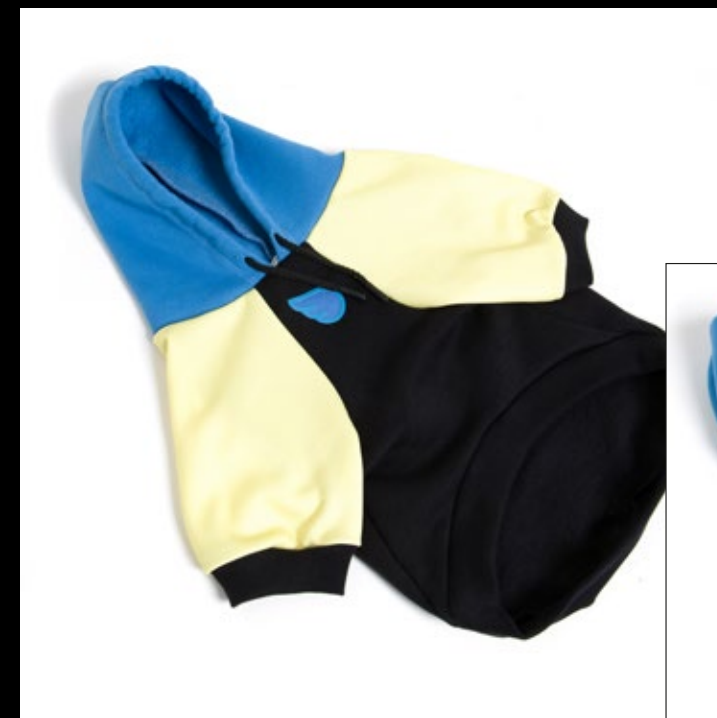

PEITORAIS

**Racing
Blue**

**Wing
Orange**

Speed

**Racing
Pink**

**Wing
Citric**

**Wing
Lilac**

T-SHIRTS

Criadas com atenção especial aos detalhes, as nossas t-shirts vão transformar aquele passeio sem graça do xixi em um evento super badalado.

Prepare o close para os paparazzis!

DETALHES

- Feita em malha 100% algodão, é macia e tem o caimento confortável;
- Modelagem anatômica - mais curta na frente para evitar acidentes;
- Estampa em silk – para criar aquela textura.