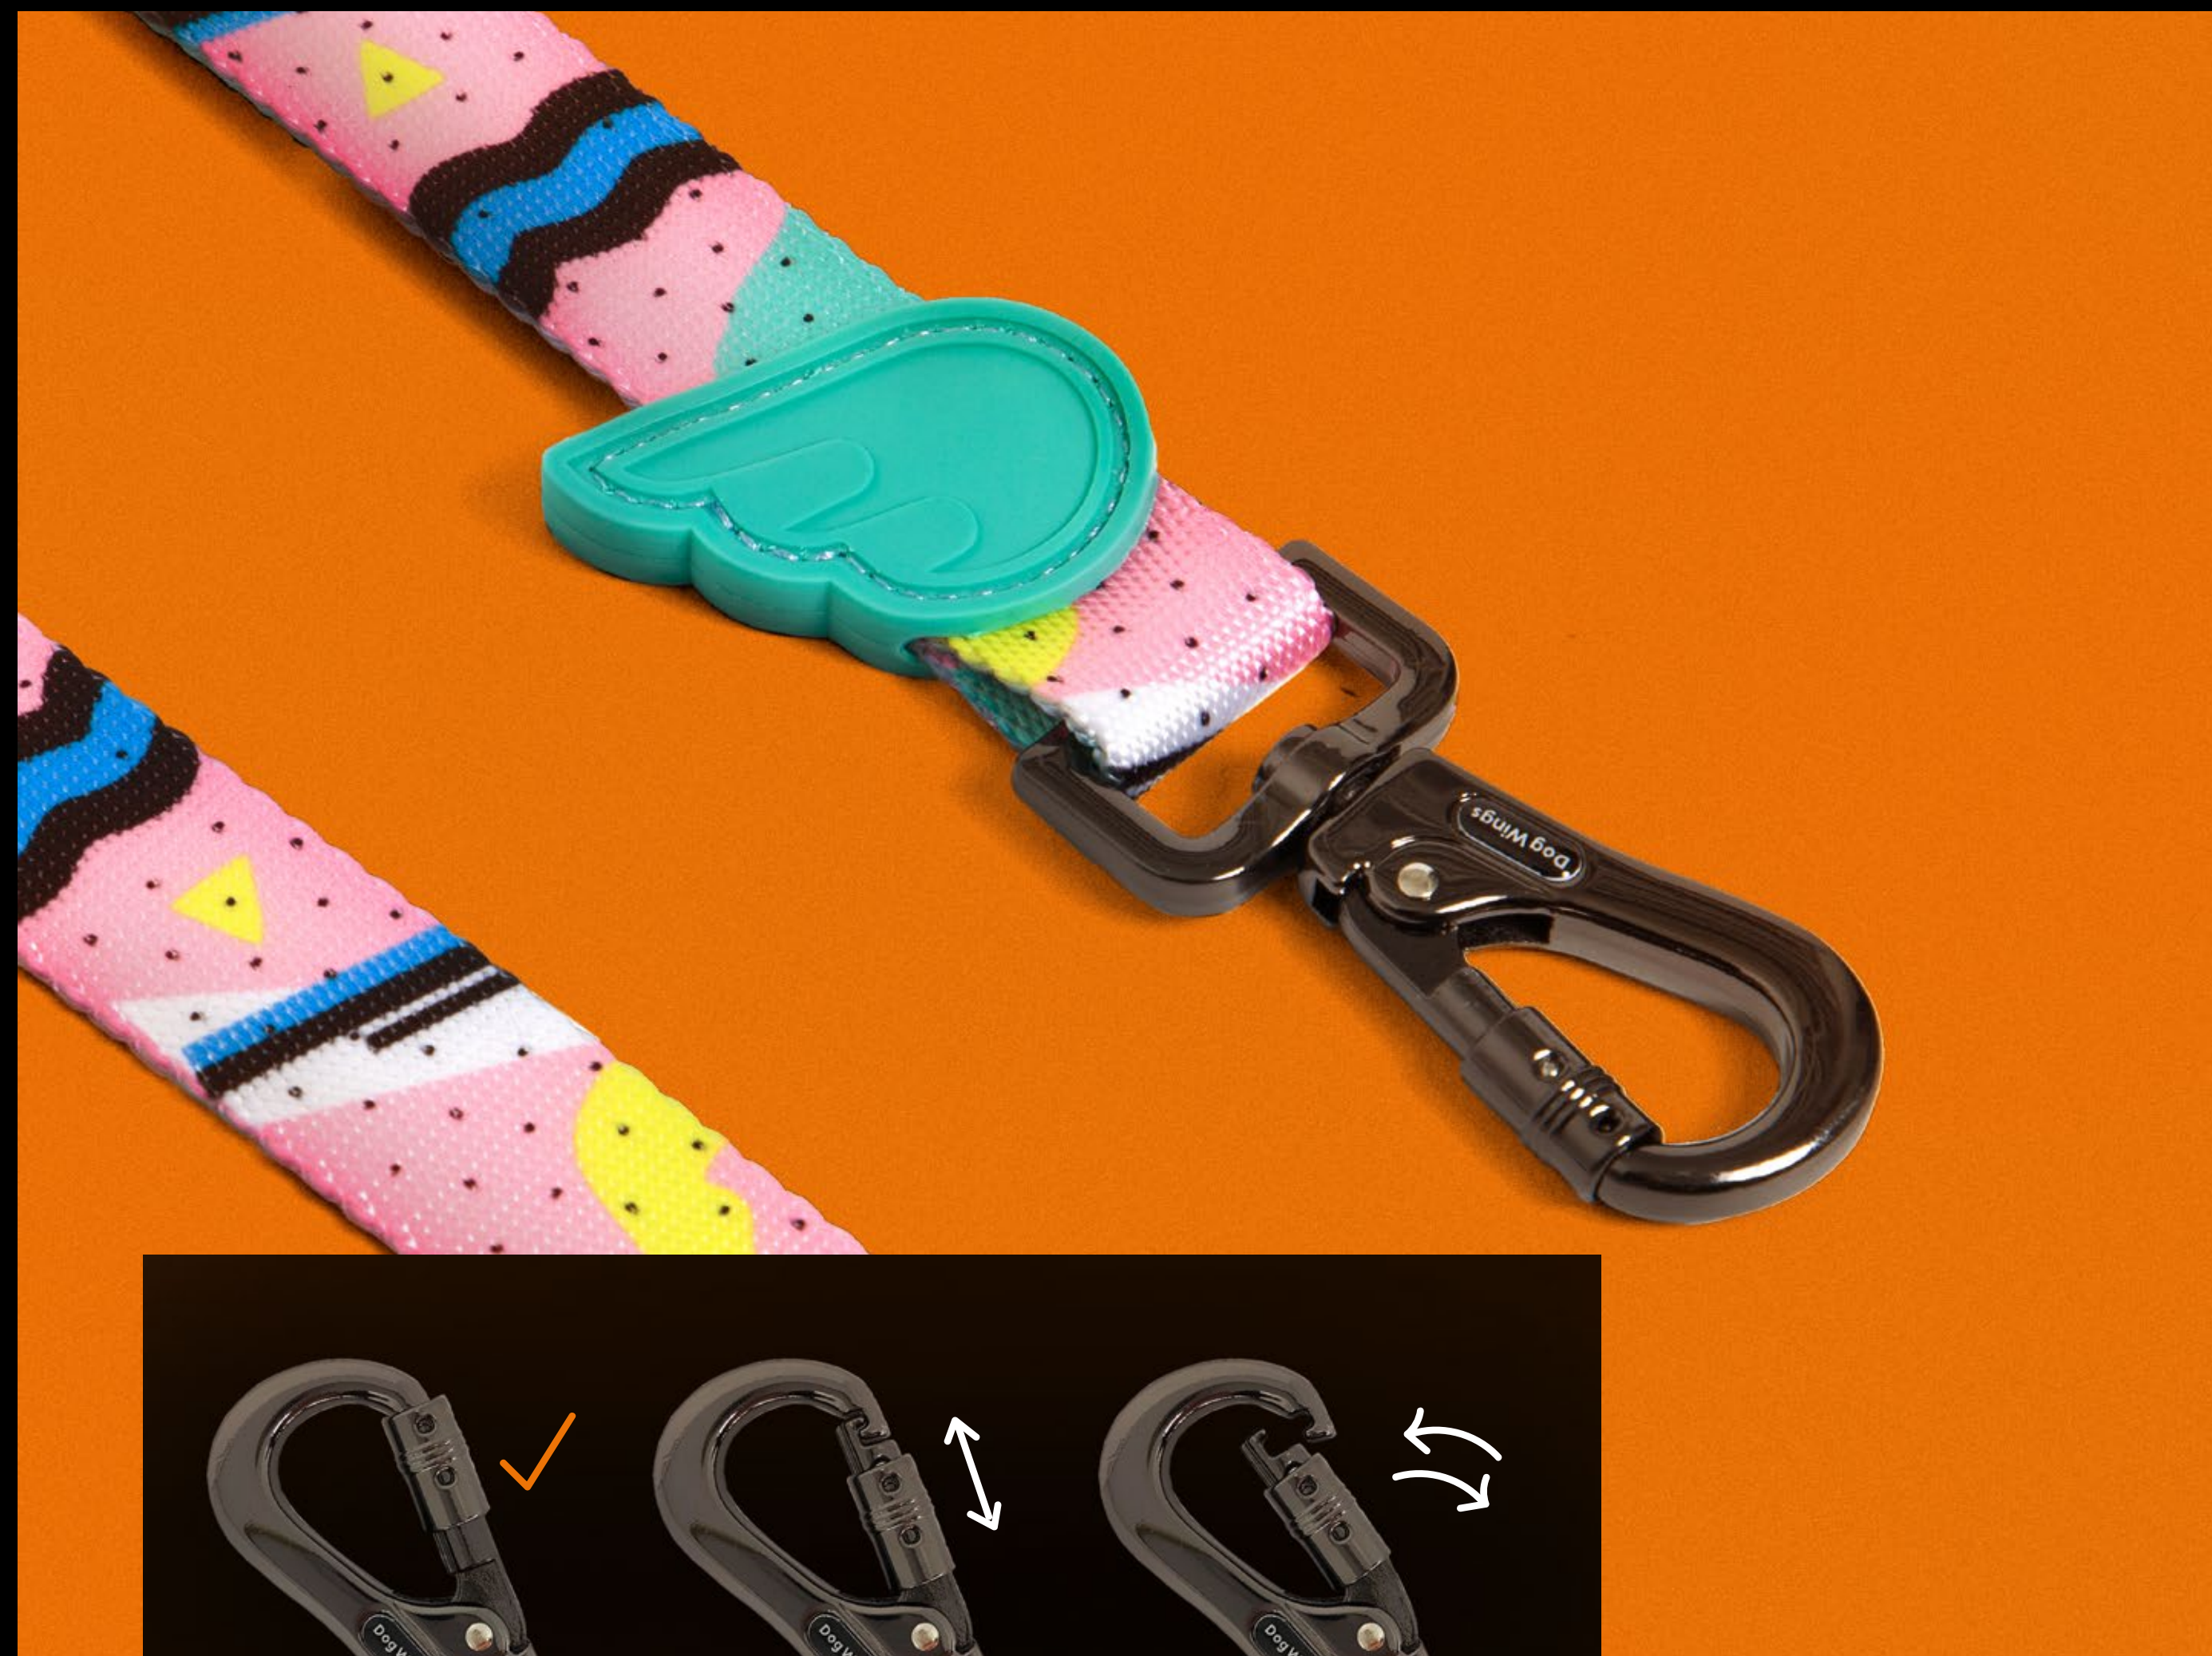

2020/21

A woman with dark hair tied back, wearing a bright red jacket, a light-colored top, and dark pants, is walking a small dog on a leash. The dog is wearing a blue and yellow vest. They are on a metal-grate walkway on a bridge at night, with city lights and a railing visible in the background.

MODA

+

URBANO

QUALIDADE E ESTILO FAZEM TODA A DIFERENÇA

Pra gente, estilo é estado de espírito. E quem melhor do que nossos cachorros para compartilhar do mesmo estilo e mood do dia?

Somos uma marca que transforma acessórios pet comuns, em peças divertidas e antenadas com a moda pra fazer a diferença no dia (e no look) de pessoas e cachorros.

SEGURANÇA E PRATICIDADE SÃO PRIORIDADE

Nossa trava de segurança,
com sistema de fechamento
Slide, é prática e rápida.
Basta deslizar para travar ou
destravar. Rápida como um click.

Passeios seguros
e sem preocupações.

FITAS

Nossas fitas são super resistentes, com estampas exclusivas e autorais.

Feitas de poliéster teteron com interlace de fios e estampa heat-transfer, que não desbota.

BORRACHA

Nossa borracha é feita de material atóxico e resistente.