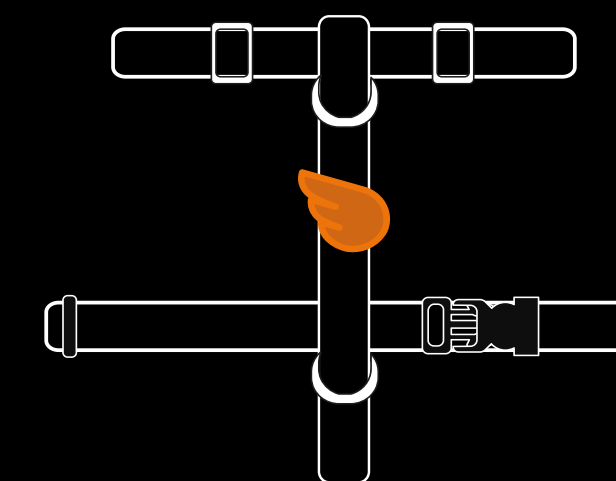

GUIAS

- Fita super resistente, feita de poliéster teteron com interlace de fios e estampa heat-transfer – não desbota
- Acabamento com logo Wing em borracha atóxica;
- Textura macia para não desarrumar os pelos;
- Gancho em liga de zinco com acabamento dark silver
- Travamento com sistema SLIDE – basta deslizar para travar
- Estampa exclusiva dog wings
- Em 3 tamanhos: P, M e G.

GUIAS

Urban Camo

Vertigo

Virgil

Moving

Crazy Stripes

Speed

Sweet Dreams

PEITORAIS

- Fita super resistente, feita de poliéster teteron com interlace de fios e estampa heat-transfer – não desbota
- Textura macia para não desarrumar os pêlos;
- Totalmente regulável para melhor ajuste e conforto do seu cachorro;
- Acabamento com logo Wing em borracha atóxica;
- Fecho com sistema de travamento de 4 pontos;
- Estampas exclusivas dog wings.
- Em 3 tamanhos: P,M e G