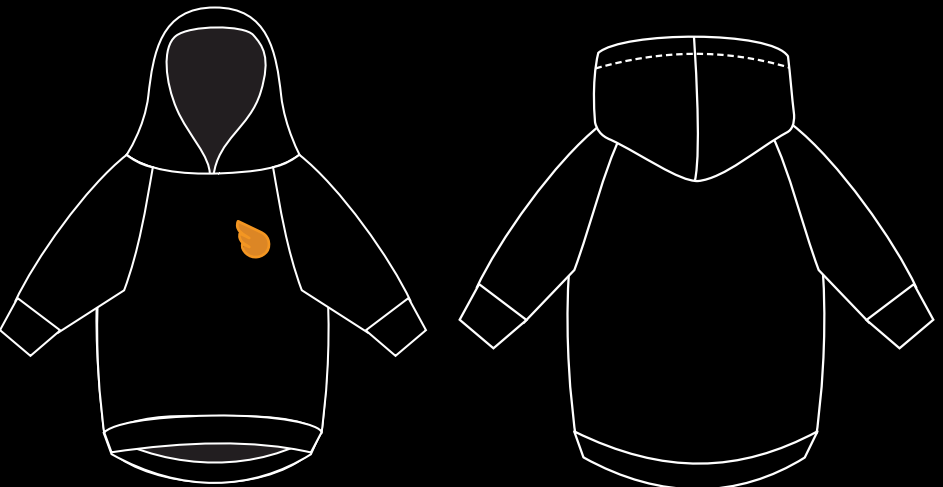

DETALHES

- Tecido em algodão premium - confortável e durável;
- Revestimento interior macio, para não querer tirar mesmo;
- Abertura para o engate da guia - sem perrengue nos passeios;
- Modelagem mais solta para não prender os movimentos... Yes!
- Cordão no capuz com ponteiros de borracha, C-O-O-L!
- Estampa em silk, para dar aquela textura.